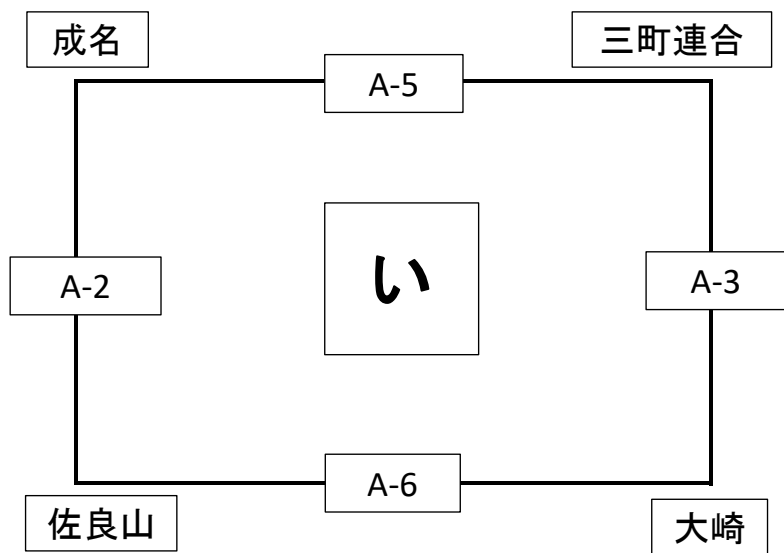

第3回女子冬季交流大会組合せ（1日目） 12月23日（土）

12月23日（土）

	開始時刻
1	9:00
2	10:00
3	11:00
4	12:00
5	13:00
6	14:00
7	15:00

第3回女子冬季交流大会組合せ（2日目） 12月24日（日）

12月24日（日）

	開始時刻
1	8:30
2	9:30
3	10:30
4	11:30
5	12:30
6	13:30
7	14:30
閉会式	15:45