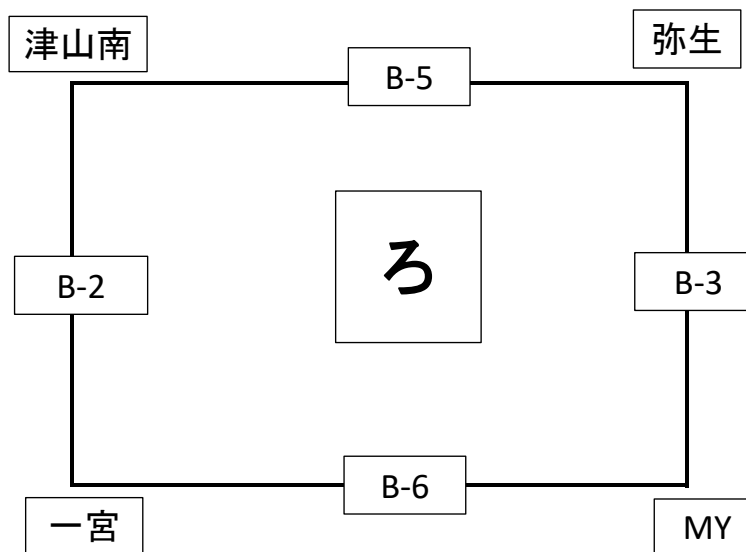

第3回女子冬季交流大会組合せ（1日目） 12月23日（土）

12月23日（土）

	開始時刻
1	9:00
2	10:00
3	11:00
4	12:00
5	13:00
6	14:00
7	15:00

第3回女子冬季交流大会組合せ（2日目） 12月24日（日）

12月24日（日）

	開始時刻
1	8:30
2	9:30
3	10:30
4	11:30
5	12:30
6	13:30
7	14:30
閉会式	15:45