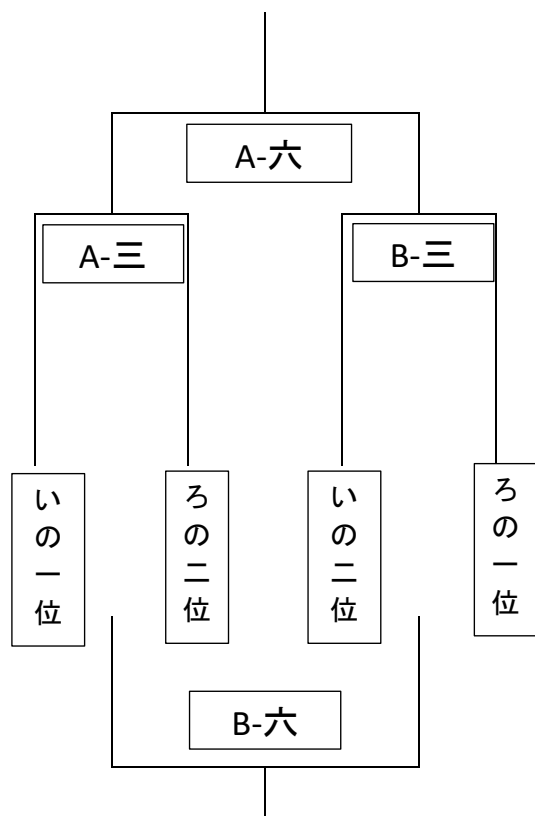

第3回女子冬季交流大会組合せ（1日目） 12月23日（土）

12月23日（土）

	開始時刻
1	9:00
2	10:00
3	11:00
4	12:00
5	13:00
6	14:00
7	15:00

第3回女子冬季交流大会組合せ（2日目） 12月24日（日）

12月24日（日）

	開始時刻
1	8:30
2	9:30
3	10:30
4	11:30
5	12:30
6	13:30
7	14:30
閉会式	15:45