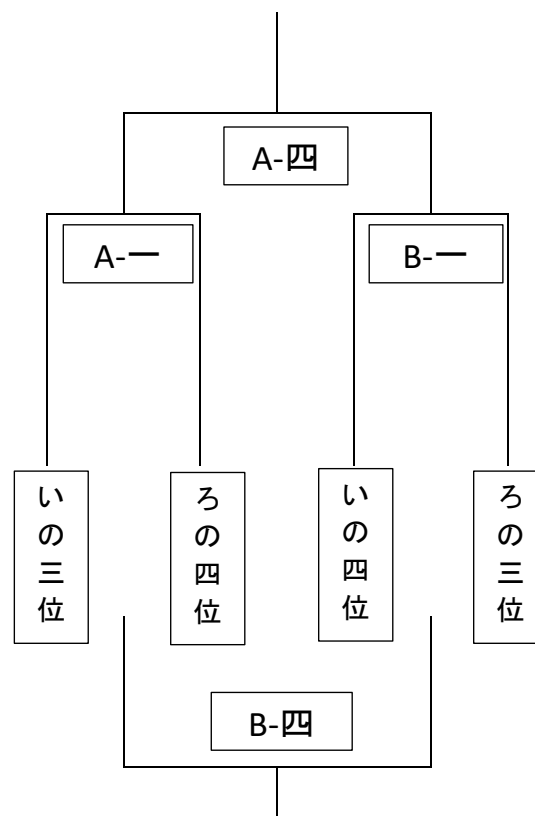

第3回女子冬季交流大会組合せ（1日目） 12月23日（土）

12月23日（土）

	開始時刻
1	9:00
2	10:00
3	11:00
4	12:00
5	13:00
6	14:00
7	15:00

第3回女子冬季交流大会組合せ（2日目） 12月24日（日）

12月24日（日）

	開始時刻
1	8:30
2	9:30
3	10:30
4	11:30
5	12:30
6	13:30
7	14:30
閉会式	15:45