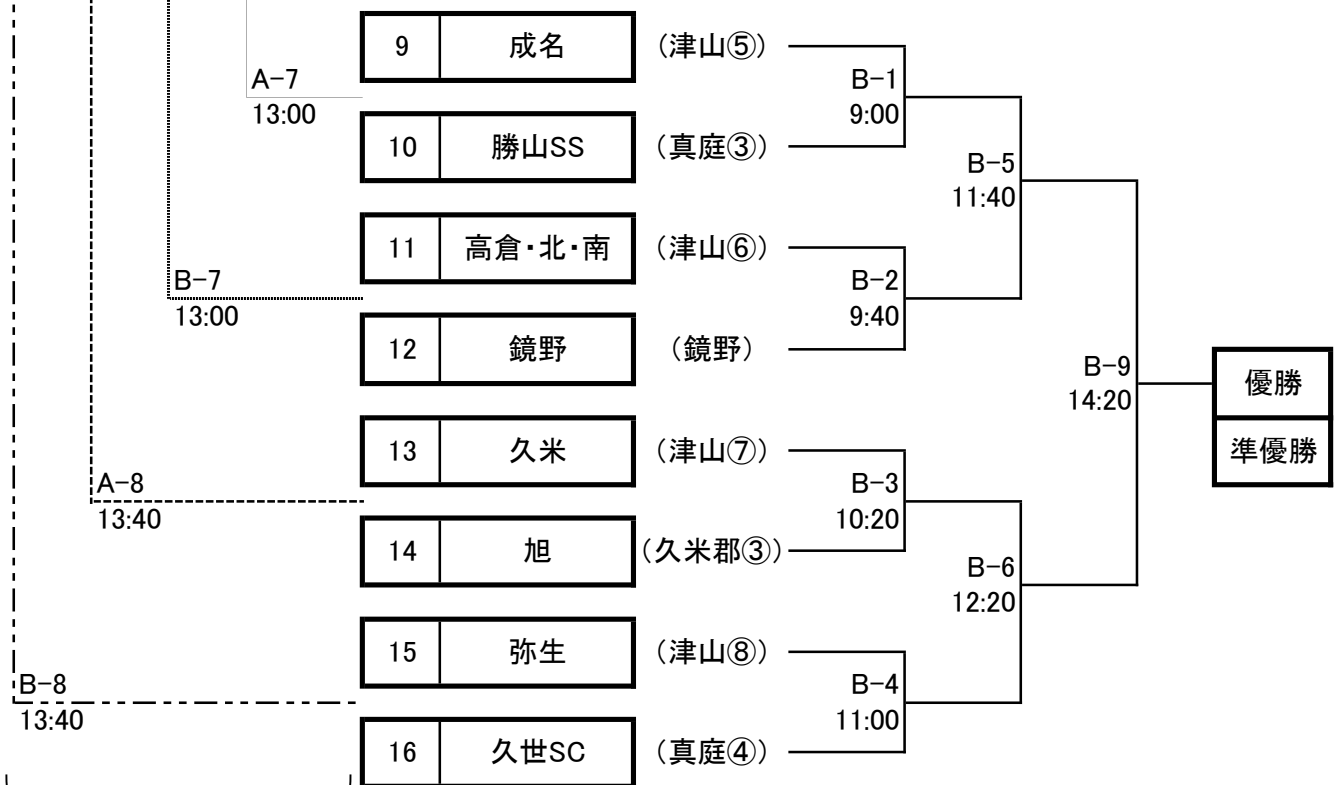

第46回 美作地区スポーツ少年団サッカー交歓会組み合わせ（男子の部）

【男子の部 Aブロック】

【男子の部 Bブロック】

交流戦を行う

第46回 美作地区スポーツ少年団サッカー交歓会組み合わせ（男子の部）

会場：ワードシステムフィールド

Aコート

| No. | 開始時刻 | 組み合わせと得点結果 | 主審 | 副審 |
|-----|-------|------------------------------------|--------|-------|
| A-1 | 9:00 | 佐良山 (- PK) 天川SS | 弥生 | 久世SC |
| A-2 | 9:40 | 広野・大崎 (- PK) 久米南 | 勝山SS | 成名 |
| A-3 | 10:20 | 勝北 (- PK) 柵原 | 高倉・北・南 | 鏡野 |
| A-4 | 11:00 | 一宮 (- PK) 北房SC | 旭 | 久米 |
| A-5 | 11:40 | A-1勝者 (- PK) A-2勝者 | B-1敗者 | B-2敗者 |
| A-6 | 12:20 | A-3勝者 (- PK) A-4勝者 | B-3敗者 | B-4敗者 |
| A-7 | 13:00 | 交流戦 A-1敗者 (- PK) B-1敗者 | 相互審判 | |
| A-8 | 13:40 | 交流戦 A-3敗者 (- PK) B-3敗者 | 相互審判 | |
| A-9 | 14:20 | 決勝戦 A-5勝者 (- PK) A-6勝者 | B-5敗者 | B-6敗者 |

第46回 美作地区スポーツ少年団サッカー交歓会組み合わせ（男子の部）

会場：ワードシステムフィールド

Bコート

| No. | 開始時刻 | 組み合わせと得点結果 | 主審 | 副審 |
|-----|-------|--|-------|-------|
| B-1 | 9:00 | 成名 _____ (PK) _____ 勝山SS | 一宮 | 北房SC |
| B-2 | 9:40 | 高倉・北・南 _____ (PK) _____ 鏡野 | 天川SS | 佐良山 |
| B-3 | 10:20 | 久米 _____ (PK) _____ 旭 | 広野・大崎 | 久米南 |
| B-4 | 11:00 | 弥生 _____ (PK) _____ 久世SC | 柵原 | 勝北 |
| B-5 | 11:40 | B-1勝者 _____ (PK) _____ B-2勝者 | A-1敗者 | A-2敗者 |
| B-6 | 12:20 | B-3勝者 _____ (PK) _____ B-4勝者 | A-3敗者 | A-4敗者 |
| B-7 | 13:00 | 交流戦 A-2敗者 _____ (PK) _____ B-2敗者 | 相互審判 | |
| B-8 | 13:40 | 交流戦 A-4敗者 _____ (PK) _____ B-4敗者 | 相互審判 | |
| B-9 | 14:20 | 決勝戦 B-5勝者 _____ (PK) _____ B-6勝者 | A-5敗者 | A-6敗者 |