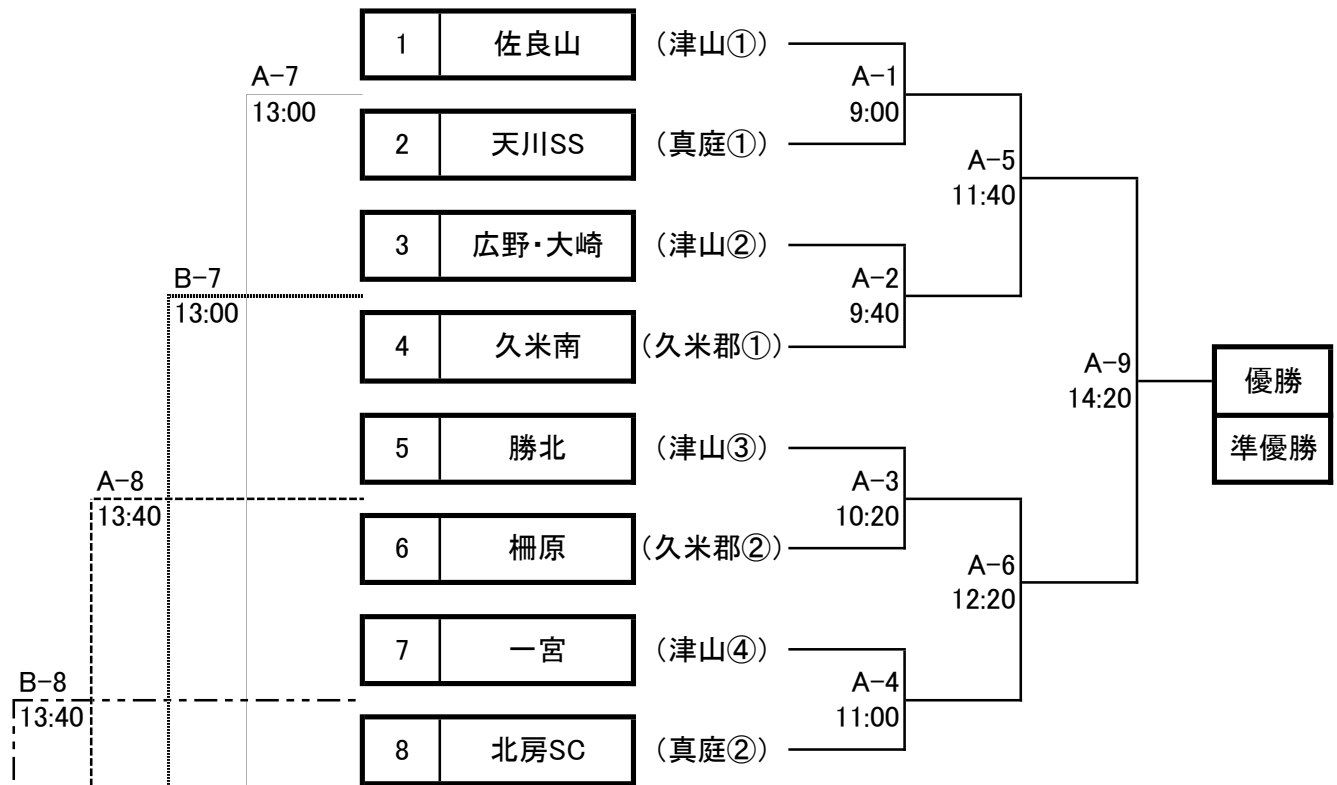

第46回 美作地区スポーツ少年団サッカー交歓会組み合わせ（男子の部）

【男子の部 Aブロック】

【男子の部 Bブロック】

交流戦を行う

第46回 美作地区スポーツ少年団サッカー交歓会組み合わせ（男子の部）

会場：ワードシステムフィールド

Aコート

| No. | 開始時刻 | 組み合わせと得点結果 | 主審 | 副審 |
|-----|-------|------------------------------------|--------|-------|
| A-1 | 9:00 | 佐良山 (- PK) 天川SS | 弥生 | 久世SC |
| A-2 | 9:40 | 広野・大崎 (- PK) 久米南 | 勝山SS | 成名 |
| A-3 | 10:20 | 勝北 (- PK) 柵原 | 高倉・北・南 | 鏡野 |
| A-4 | 11:00 | 一宮 (- PK) 北房SC | 旭 | 久米 |
| A-5 | 11:40 | A-1勝者 (- PK) A-2勝者 | B-1敗者 | B-2敗者 |
| A-6 | 12:20 | A-3勝者 (- PK) A-4勝者 | B-3敗者 | B-4敗者 |
| A-7 | 13:00 | 交流戦 A-1敗者 (- PK) B-1敗者 | 相互審判 | |
| A-8 | 13:40 | 交流戦 A-3敗者 (- PK) B-3敗者 | 相互審判 | |
| A-9 | 14:20 | 決勝戦 A-5勝者 (- PK) A-6勝者 | B-5敗者 | B-6敗者 |

第46回 美作地区スポーツ少年団サッカー交歓会組み合わせ（男子の部）

会場：ワードシステムフィールド

Bコート

| No. | 開始時刻 | 組み合わせと得点結果 | 主審 | 副審 |
|-----|-------|--|-------|-------|
| B-1 | 9:00 | 成名 _____ (PK) _____ 勝山SS | 一宮 | 北房SC |
| B-2 | 9:40 | 高倉・北・南 _____ (PK) _____ 鏡野 | 天川SS | 佐良山 |
| B-3 | 10:20 | 久米 _____ (PK) _____ 旭 | 広野・大崎 | 久米南 |
| B-4 | 11:00 | 弥生 _____ (PK) _____ 久世SC | 柵原 | 勝北 |
| B-5 | 11:40 | B-1勝者 _____ (PK) _____ B-2勝者 | A-1敗者 | A-2敗者 |
| B-6 | 12:20 | B-3勝者 _____ (PK) _____ B-4勝者 | A-3敗者 | A-4敗者 |
| B-7 | 13:00 | 交流戦 A-2敗者 _____ (PK) _____ B-2敗者 | 相互審判 | |
| B-8 | 13:40 | 交流戦 A-4敗者 _____ (PK) _____ B-4敗者 | 相互審判 | |
| B-9 | 14:20 | 決勝戦 B-5勝者 _____ (PK) _____ B-6勝者 | A-5敗者 | A-6敗者 |