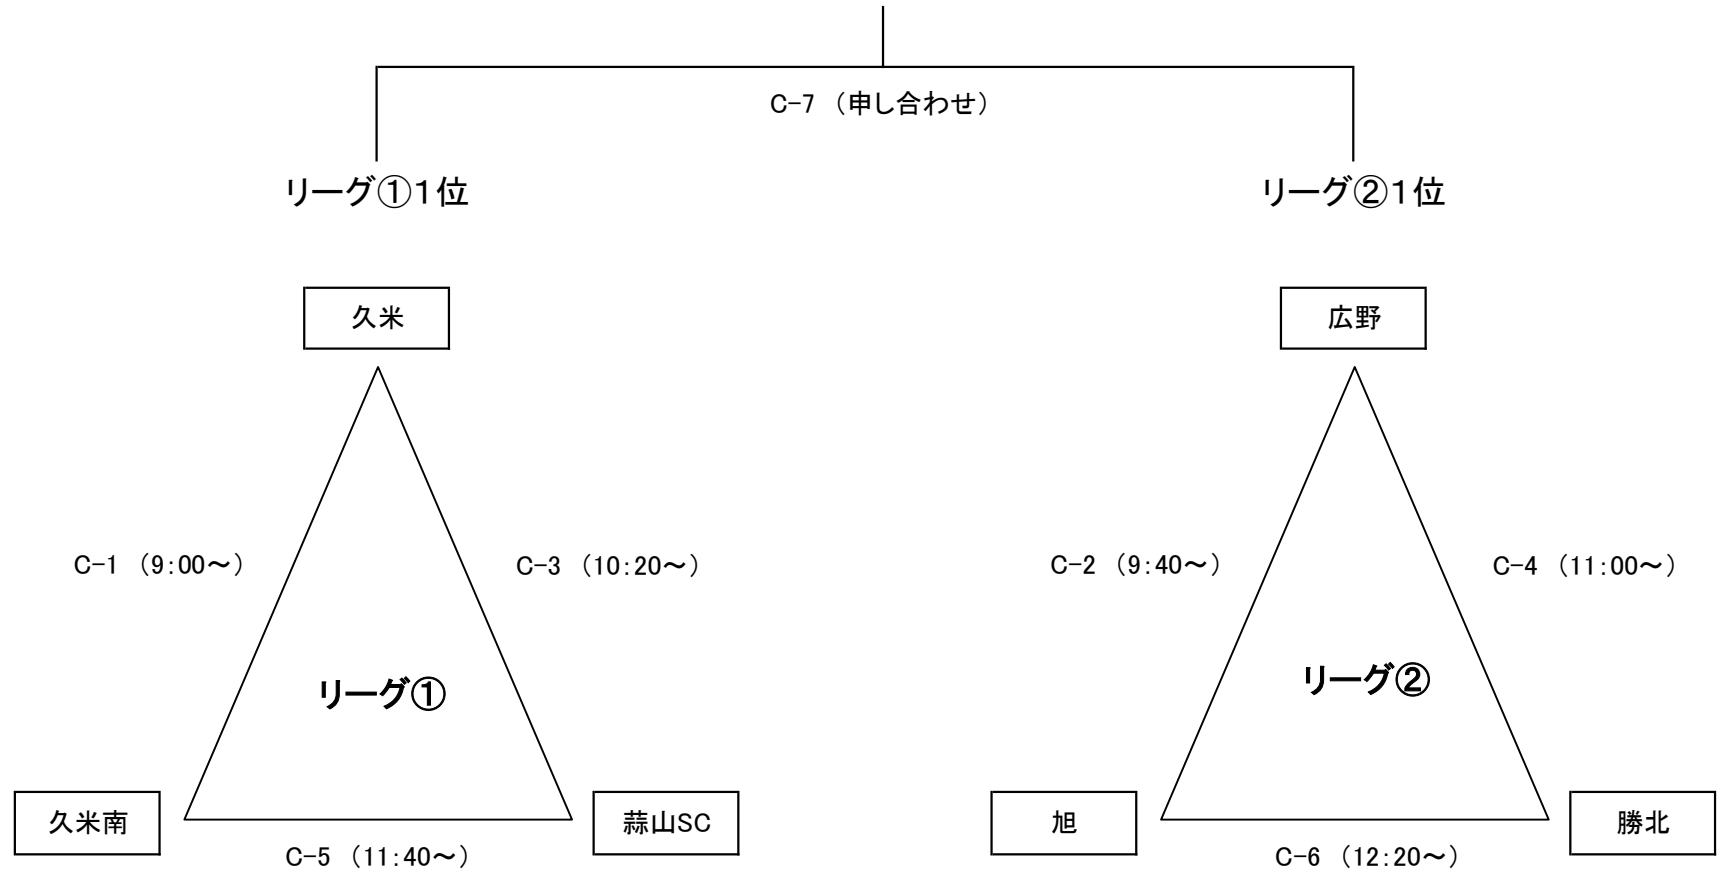

第46回 美作地区スポーツ少年団サッカー交歓会組み合わせ（女子の部）

【女子の部 6チーム】