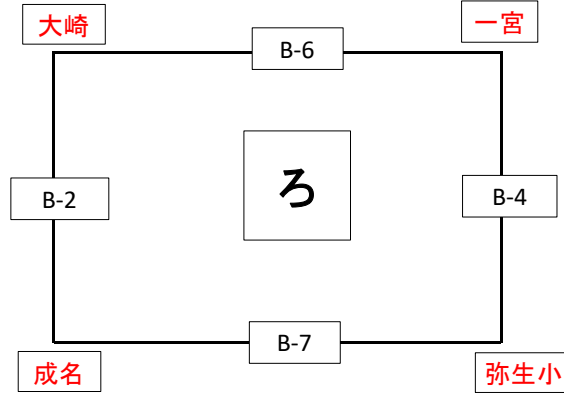

第21回女子夏季交流大会組合せ（1日目） 8月26日（土）

8月26日（土）

	開始時刻
1	9:00
2	10:00
3	11:00
4	12:00
5	13:00
6	14:00
7	15:00

第21回女子夏季交流大会組合せ（2日目） 8月27日（日）

8月27日（日）

	開始時刻
1	8:30
2	9:30
3	10:30
4	11:30
5	12:30
6	13:30
7	14:30
閉会式	15:45