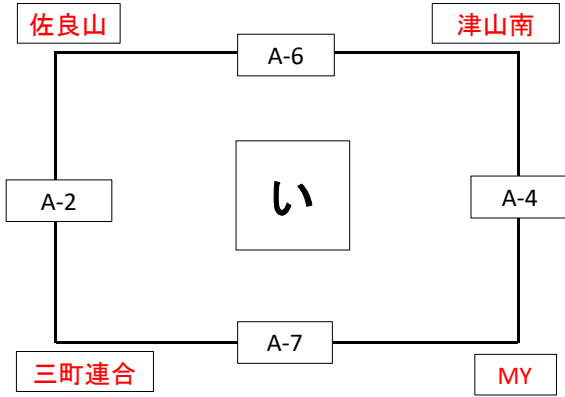

第21回女子夏季交流大会組合せ（1日目） 8月26日（土）

8月26日（土）

	開始時刻
1	9:00
2	10:00
3	11:00
4	12:00
5	13:00
6	14:00
7	15:00

第21回女子夏季交流大会組合せ（2日目） 8月27日（日）

8月27日（日）

	開始時刻
1	8:30
2	9:30
3	10:30
4	11:30
5	12:30
6	13:30
7	14:30
閉会式	15:45