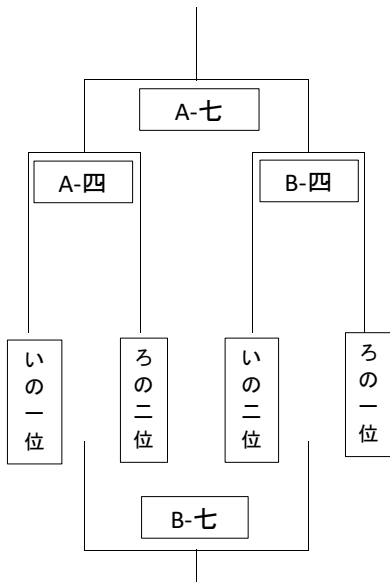

第21回女子夏季交流大会組合せ（1日目） 8月26日（土）

8月26日（土）

	開始時刻
1	9:00
2	10:00
3	11:00
4	12:00
5	13:00
6	14:00
7	15:00

第21回女子夏季交流大会組合せ（2日目） 8月27日（日）

8月27日（日）

	開始時刻
1	8:30
2	9:30
3	10:30
4	11:30
5	12:30
6	13:30
7	14:30
閉会式	15:45