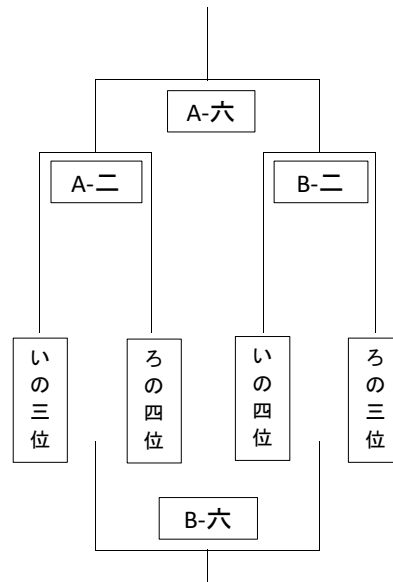

第21回女子夏季交流大会組合せ（1日目） 8月26日（土）

8月26日（土）

	開始時刻
1	9:00
2	10:00
3	11:00
4	12:00
5	13:00
6	14:00
7	15:00

第21回女子夏季交流大会組合せ（2日目） 8月27日（日）

8月27日（日）

	開始時刻
1	8:30
2	9:30
3	10:30
4	11:30
5	12:30
6	13:30
7	14:30
閉会式	15:45